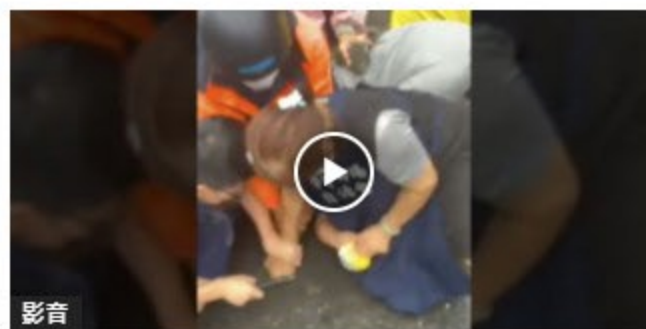

記者羅玉如/台南報導 連日大雨為全台...

影音

連夜大雷雨 岡山燕巢梓官多處淹水 水員警持續警戒

2021-06-06

記者陸瓊娟 / 岡山報導 6...

影音

不聽勸導戴口罩 台南學甲1男子持利器襲警被逮

2021-06-06